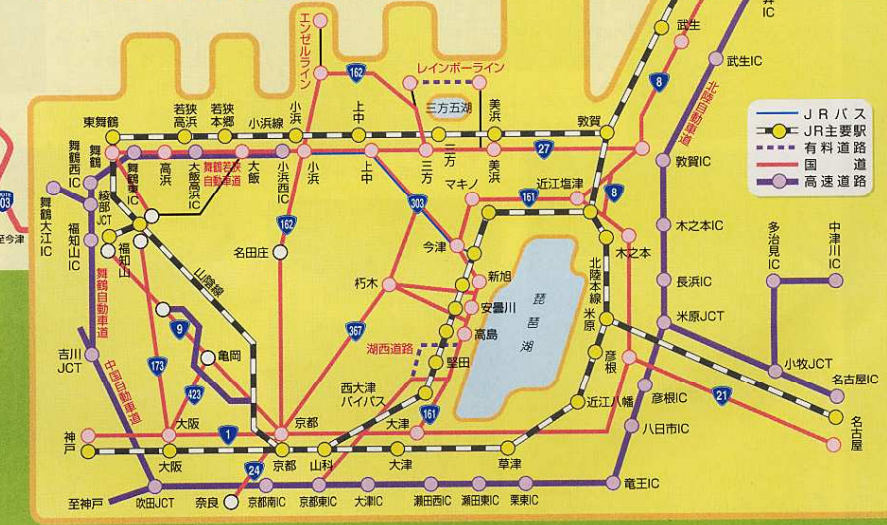

WAKASA-GUIDE MAP

ACCESS MAP

- お問い合わせ先
- | | |
|--------------------------|--------------------------|
| 敦賀観光協会 ☎0770-22-8167 | 敦賀観光案内所 ☎0770-21-8686 |
| 美浜町商工観光課 ☎0770-32-6705 | 美浜町観光協会 ☎0770-32-0222 |
| 三方町企画観光課 ☎0770-45-9111 | (社)三方町観光協会 ☎0770-45-0113 |
| 上中町産業課 ☎0770-62-1111 | 上中町観光協会 ☎0770-62-2705 |
| 若狭おばま観光案内所 ☎0770-52-2082 | 小浜市観光交流課 ☎0770-53-1111 |
| 名田庄村総合政策課 ☎0770-67-2224 | 名田庄観光協会 ☎0770-67-2412 |
| 大飯町産業振興課 ☎0770-77-1111 | 大飯町観光協会 ☎0770-77-1734 |
| 高浜町商工観光課 ☎0770-72-7708 | 高浜町観光協会 ☎0770-72-0338 |