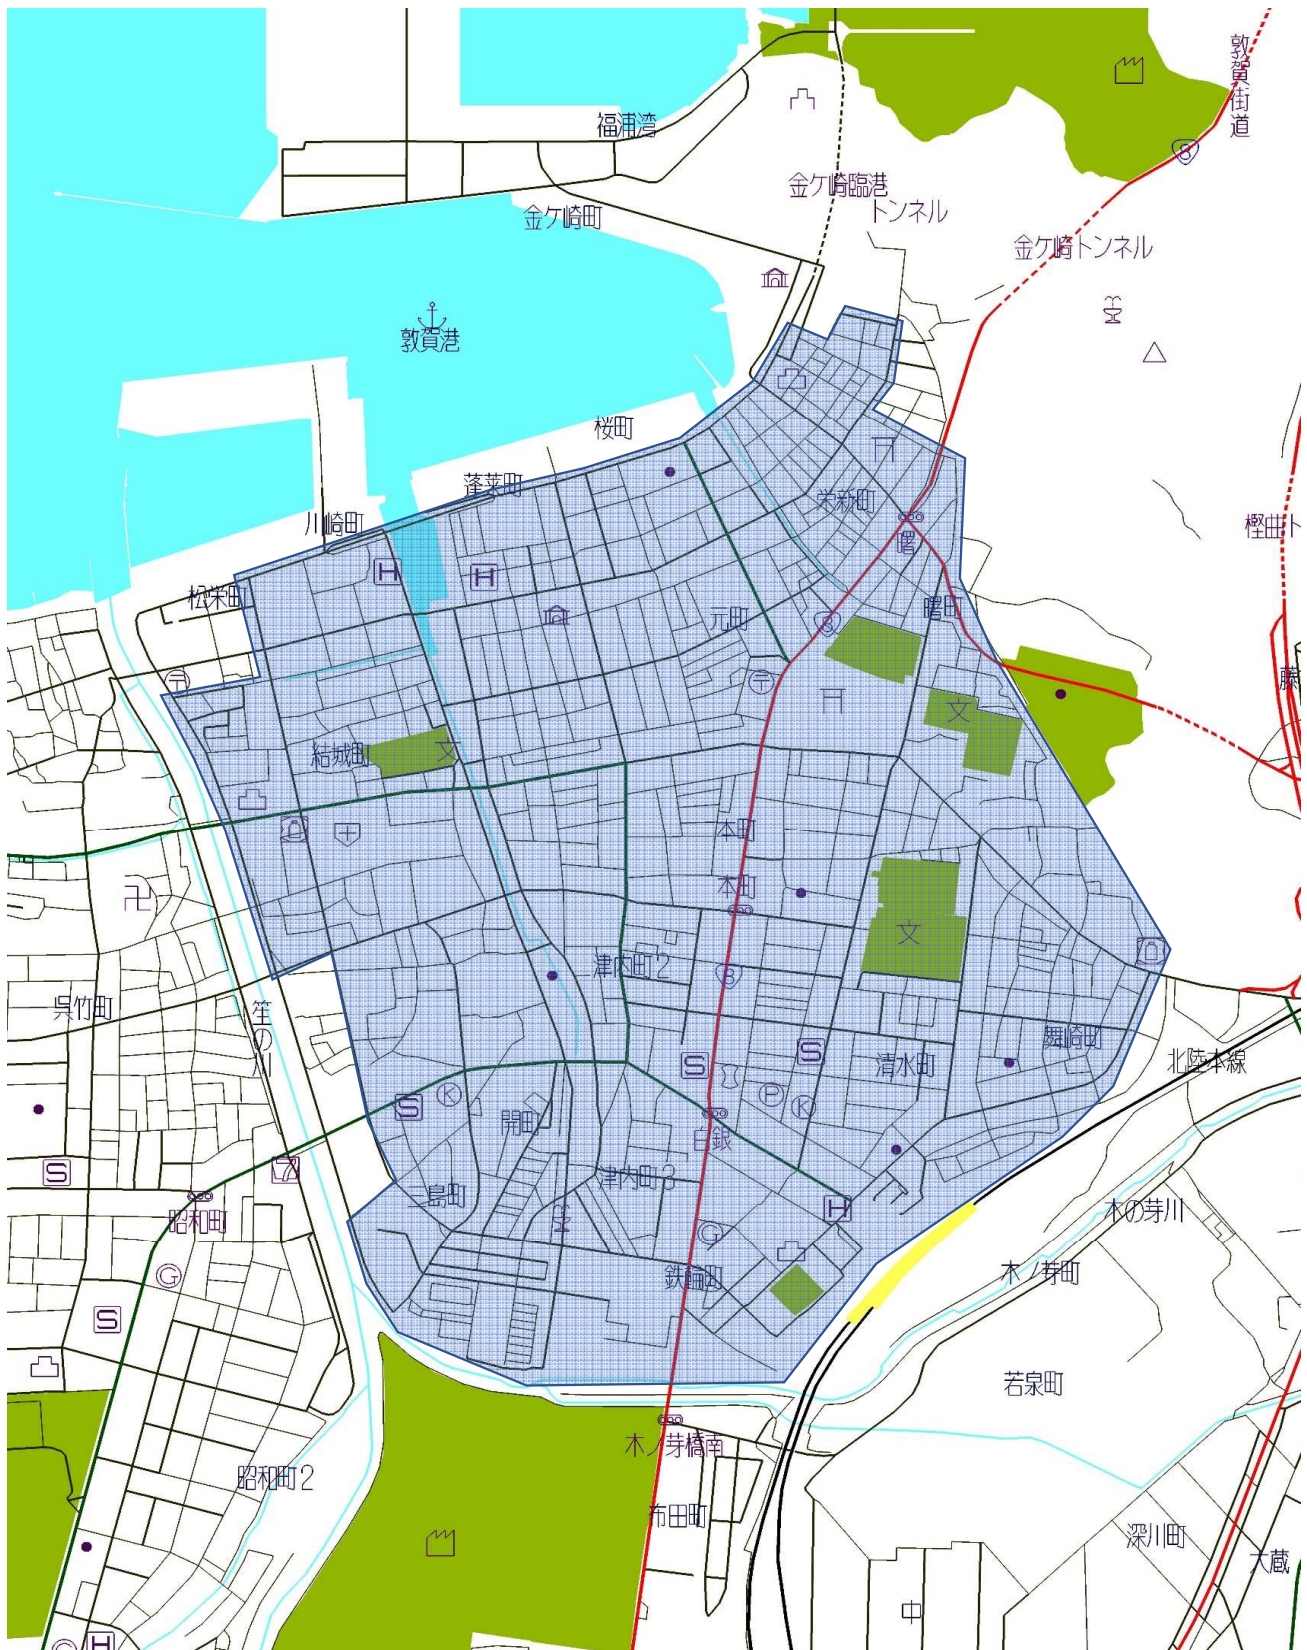

敦賀ガス供給区域図

※ 青塗りつぶし部分 = 都市ガス供給区域

(この他、松葉・桜ヶ丘住宅団地、新和町1・2丁目に簡易ガスにて供給しております)

※ 供給区域内においてもガス管の通っていない箇所がございます。詳しくは弊社までお問い合わせください。