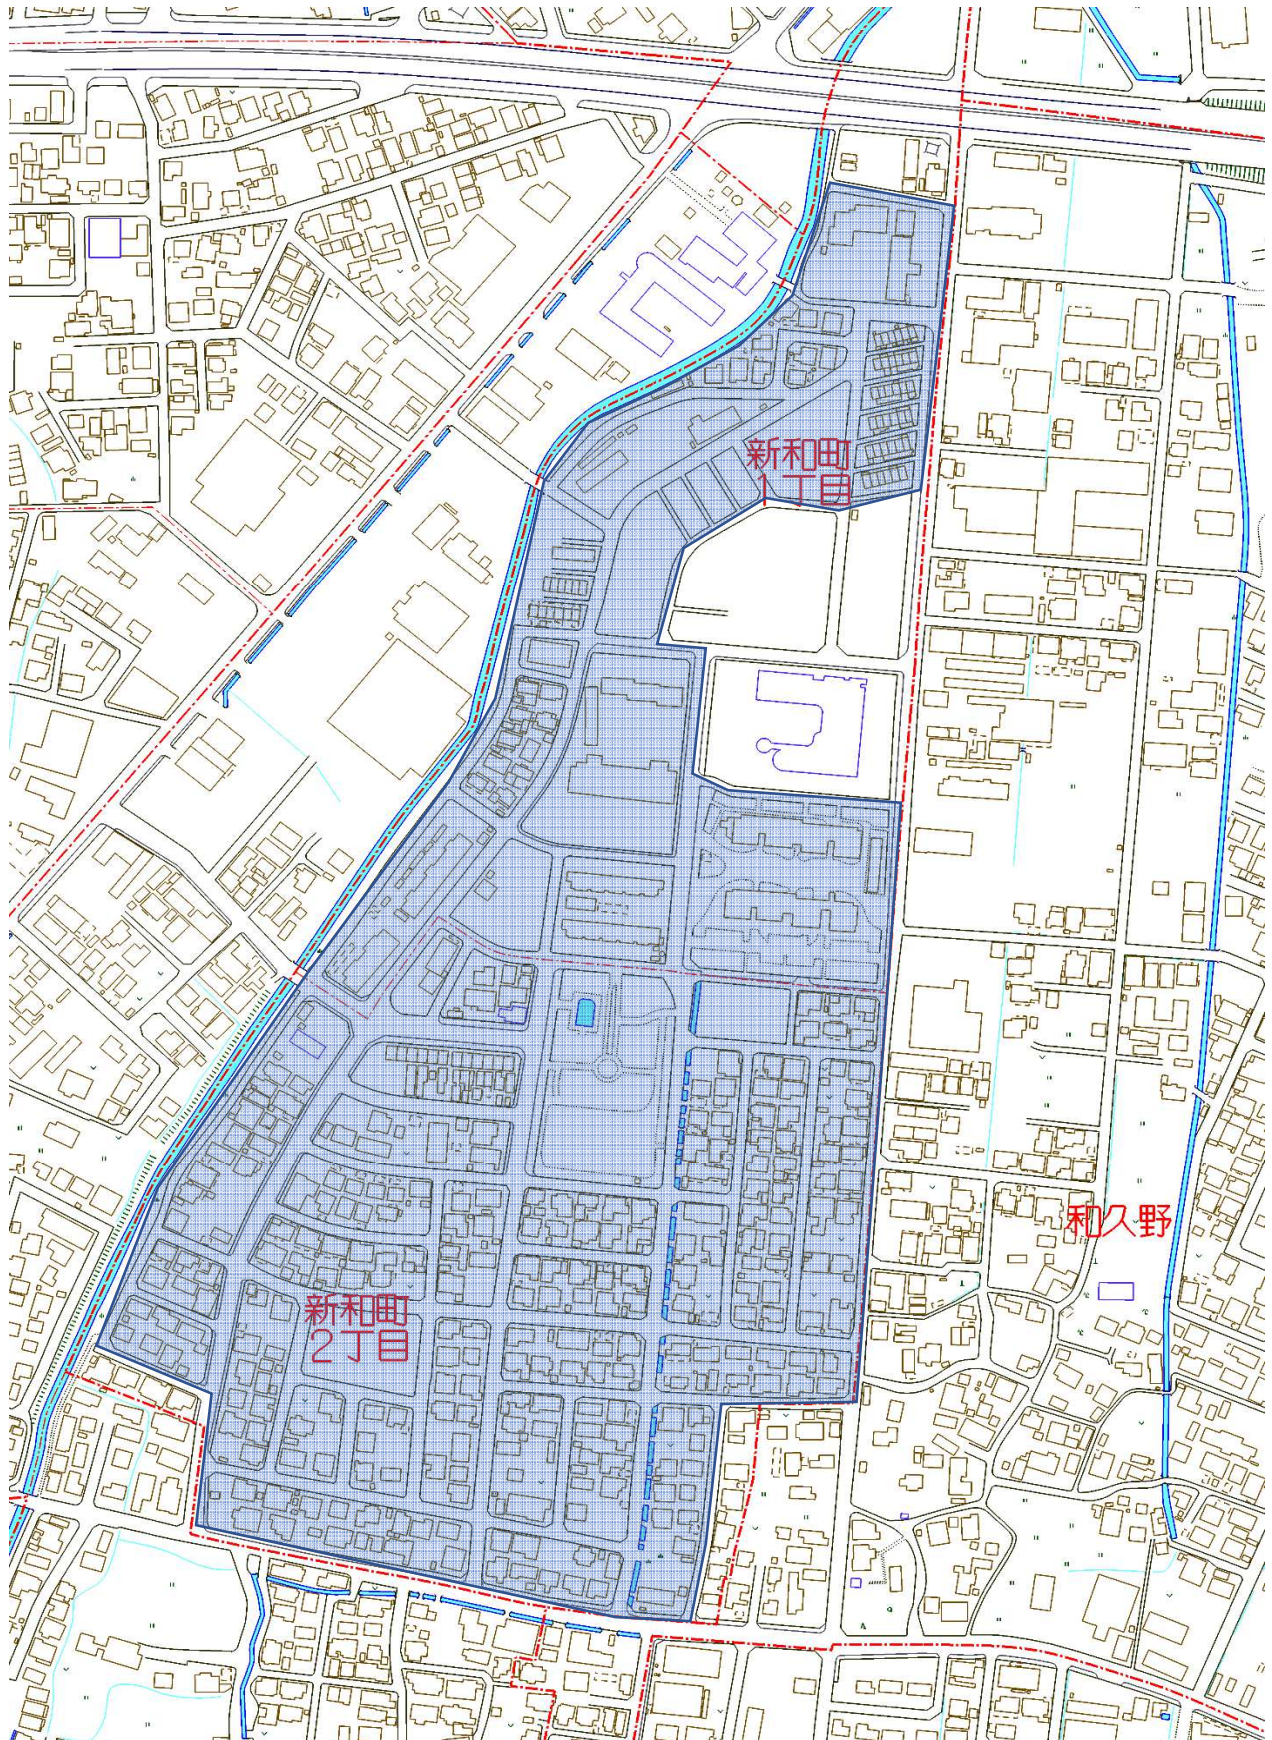

敦賀ガス供給区域（新和町・簡易ガス）

※ 青塗りつぶし部分 = 簡易ガス供給区域（新和町）

※ 供給区域内においてもガス管の通っていない箇所がございます。

詳しくは弊社までお問い合わせください。